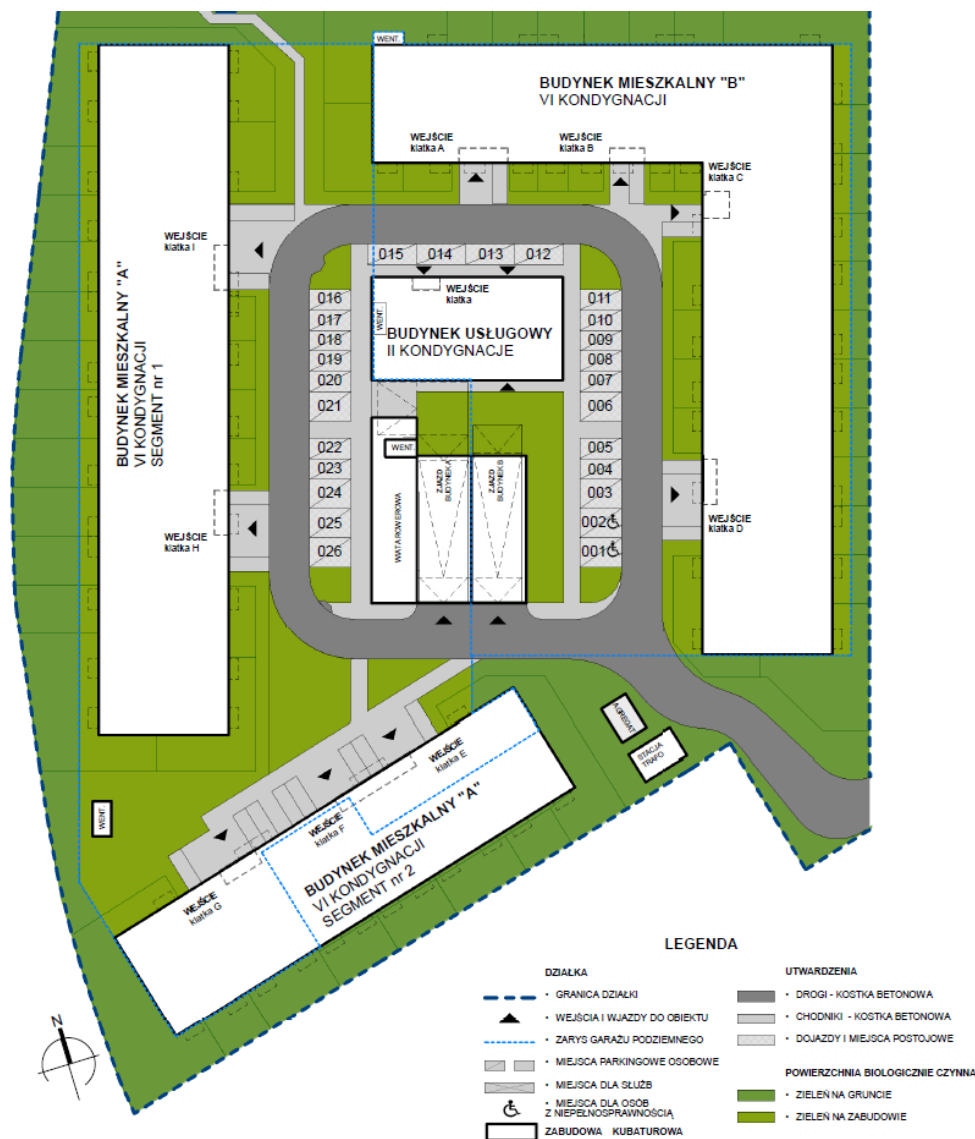

PLAN ZAGOSPODAROWANIA TERENU