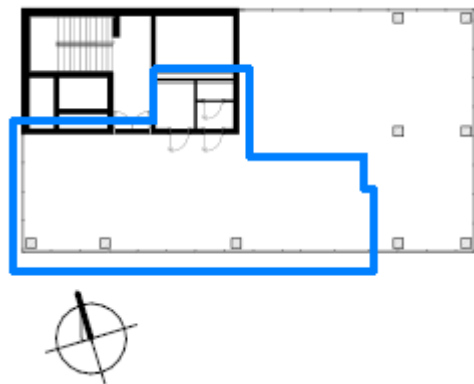

## POŁOŻENIE LOKALU

Lokal znajduje się na parterze w budynku usługowym, dwukondygnacyjnym o powierzchni użytkowej około 400 m<sup>2</sup> na osiedlu mieszkaniowym Jasielska 8C o łącznej liczbie 374 lokali mieszkalnych.

## Lokal usługowy U4

Powierzchnia: **94,16 m<sup>2</sup>**

Kondygnacja: **Parter**

Wynajem: **85 zł netto / m<sup>2</sup>**

Sprzedaż: **13 000,00 zł netto / m<sup>2</sup>**

Istnieje możliwość podziału powierzchni.