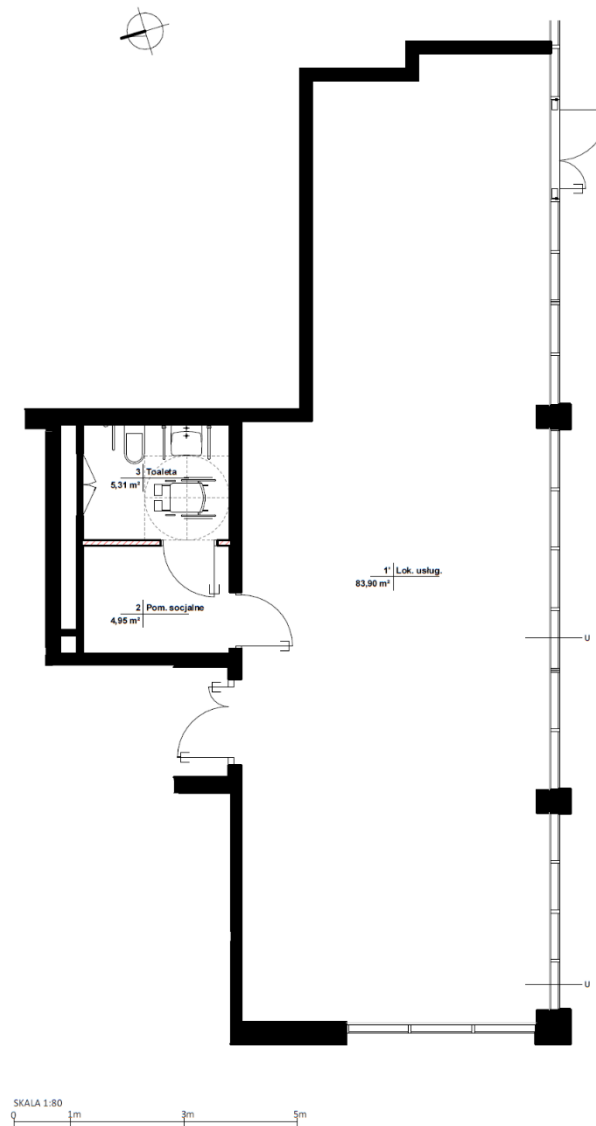

## POŁOŻENIE LOKALU

Lokal znajduje się na parterze w budynku usługowym, dwukondygnacyjnym o powierzchni użytkowej około 400 m<sup>2</sup> na osiedlu mieszkaniowym Jasielska 8C o łącznej liczbie 374 lokali mieszkalnych.

## Lokal usługowy U4

Powierzchnia: **94,16 m<sup>2</sup>**

Kondygnacja: **Parter**

Wynajem: **85 zł netto / m<sup>2</sup>**

Sprzedaż: **13 000,00 zł netto / m<sup>2</sup>**

Istnieje możliwość podziału powierzchni.